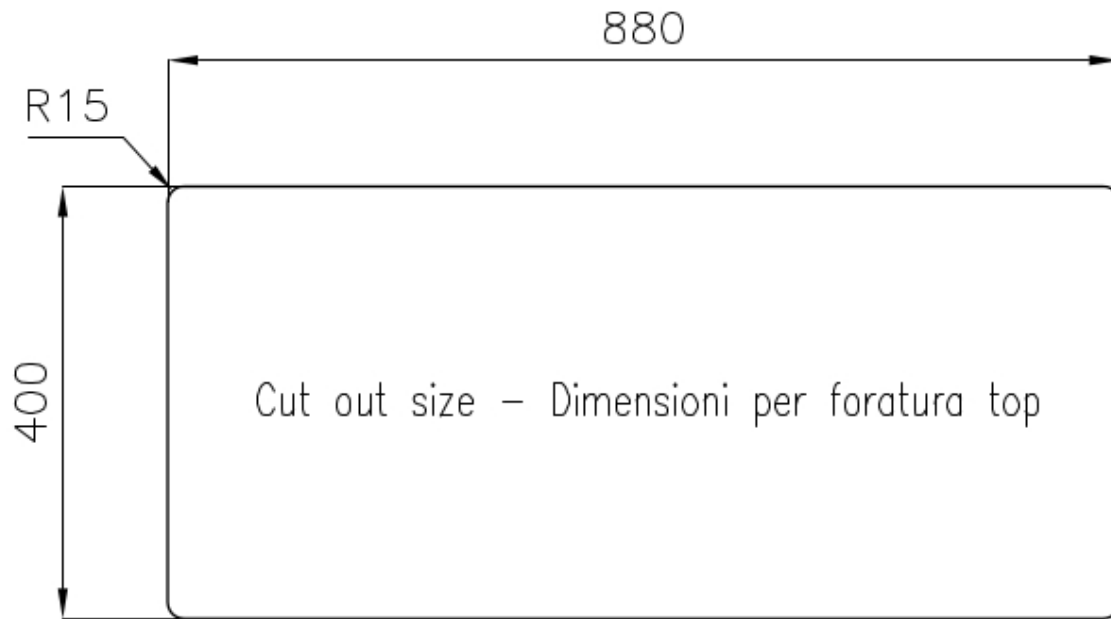

OPTIONALES ZUBEHÖR