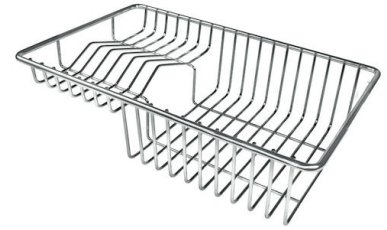

## OPTIONALES ZUBEHÖR

**Schneidebrett aus HDPE**  
8657 001

**Schneidebrett Twin aus HPDE**  
8644 101

**Tellerkorb aus Edelstahl**  
8100 303  
\* nur in Kombination mit dem Zubehör  
8644 101

**Weißer Wanne**  
8153 100